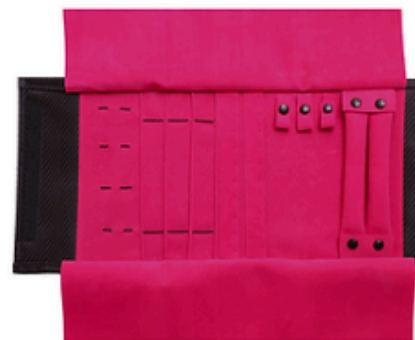

Bolsa transparente con banda autoadherible 4 x 5 paq. 100 | Polipropileno | 2735

~~\$67.50~~ \$45.00

Bolsa transparente con banda autoadherible 5 x 6 paq. 100 | Polipropileno | 2736

~~\$91.00~~ \$61.00

Broche langosta 12mm | Acero Inoxidable + Oro 18K | YY000001-12

~~\$24.00~~ \$6.00

Broche langosta 15mm | Acero Inoxidable + Oro 18K | YY000001-15

~~\$36.00~~ \$9.00

Manta Mixta #1 | Fiusha | 6260818-25

~~\$329.00~~ \$199.00

Manta Mixta #2 | Fiusha | 6260819-25

~~\$454.00~~ \$299.00